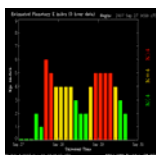

- Artículo -

Una Reflexión de nuestro entorno. Entrando al propósito de trascendencia del Espejo.

© Publicado por Noosfera.Edu
<http://www.noosfera.cl/noosfera.edu.php>

Día 9 de la Luna Eléctrica.
Semana 10 del Año Mago Lunar.
28 de Septiembre del 2007.